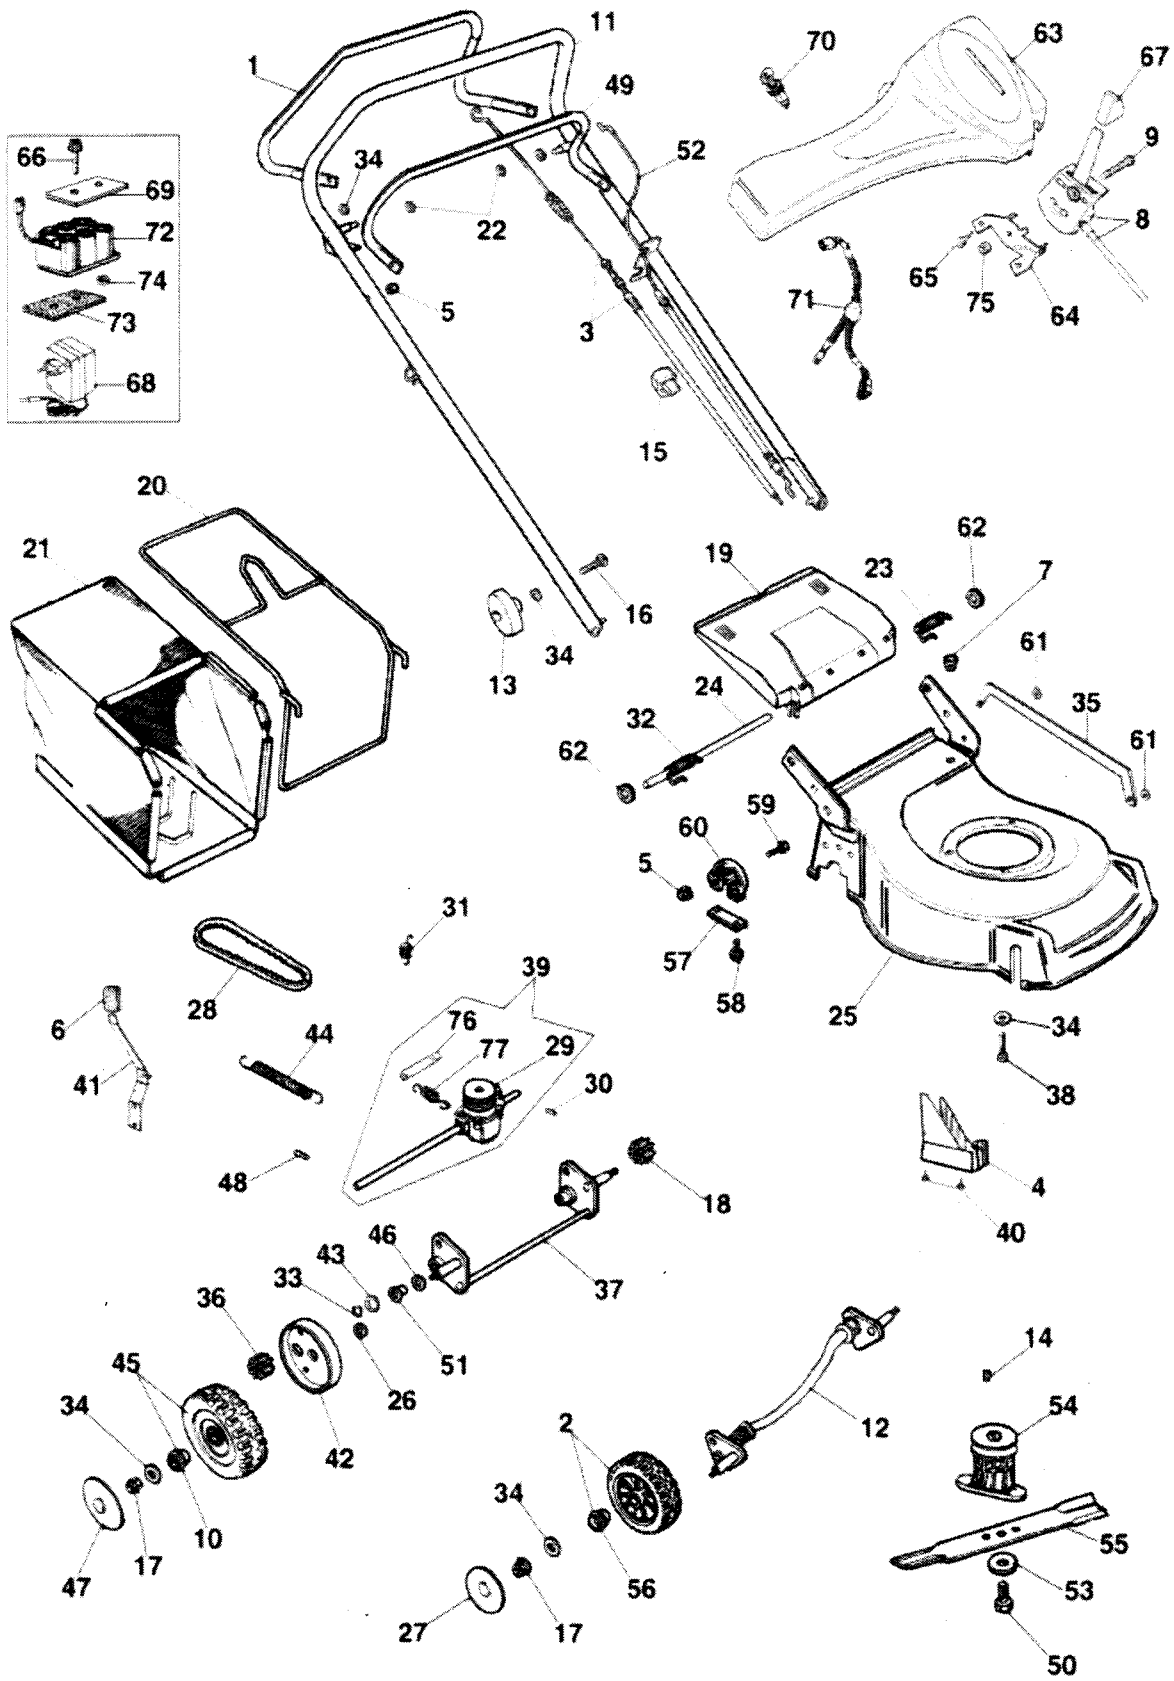

Illustration

Komplett Ersatzteilzeichnung (Bis zu Mai '05)

Illustration \_\_\_\_\_ Komplette Ersatzteilzeichnung (Bis zu Mai '05) \_\_\_\_\_

| Bild N | St.-Zahl | Teile Nr. | Beschreibung     |
|--------|----------|-----------|------------------|
| 51     | 2,00     | 66060030  | Bronzebuchse     |
| 52     | 1,00     | 66060108R | Kabelbremsemotor |
| 53     | 1,00     | 66060130A | Scheibe          |
| 54     | 1,00     | 66030256  | Messerhalternabe |
| 55     | 1,00     | 66110221R | Messer           |
| 56     | 4,00     | 66030081  | Lager            |
| 57     | 2,00     | 66030039  | Streifen         |
| 58     | 4,00     | 3960031   | Schraube         |
| 59     | 6,00     | 3801022   | Schraube         |
| 60     | 2,00     | 66030049  | Halter           |
| 61     | 2,00     | 3045028   | Kranz            |
| 62     | 2,00     | 3045029   | Eperre           |
| 63     | 1,00     | 66060136  | Bruecke          |
| 64     | 1,00     | 66060065  | Halter           |
| 65     | 2,00     | 3960059   | Schraube         |
| 66     | 2,00     | 3801037   | Schraube         |
| 67     | 1,00     | 66060080  | Griff            |
| 68     | 1,00     | 8202156   | Ladegerat        |
| 69     | 1,00     | 66060134  | Platte           |
| 70     | 1,00     | 3040020   | Schalter         |
| 71     | 1,00     | 8202338   | Kabel            |
| 72     | 1,00     | 8201154   | Batterie         |
| 73     | 1,00     | 66070076  | Halter           |
| 74     | 2,00     | 3914003   | Mutter           |
| 75     | 2,00     | 3914006   | Mutter           |
| 76     | 1,00     | 66070100  | Hebel            |
| 77     | 1,00     | 66070099  | Feder            |