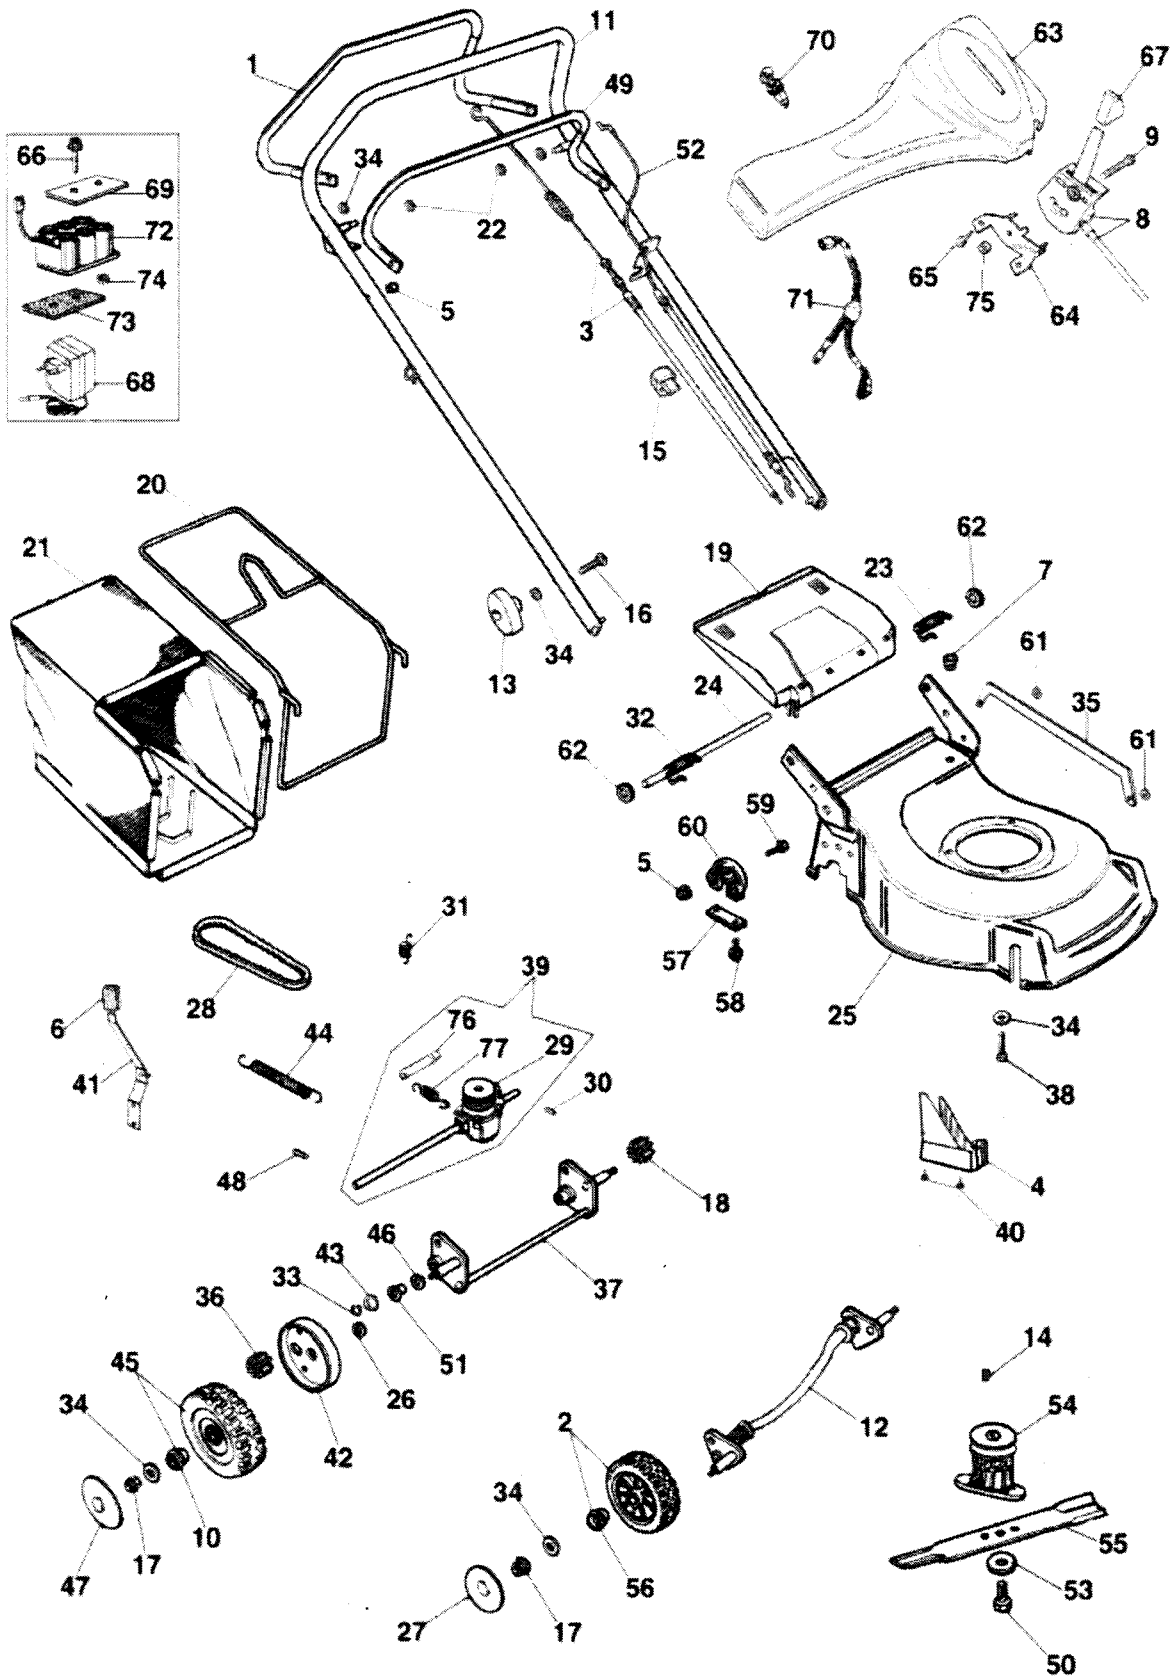

Illustration \_\_\_\_\_ Komplett Ersatzteilzeichnung (Bis zu Mai '05)

Illustration \_\_\_\_\_ Komplette Ersatzteilzeichnung (Bis zu Mai '05) \_\_\_\_\_

| Bild N | St.-Zahl | Teile Nr.  | Beschreibung      |
|--------|----------|------------|-------------------|
| 1      | 1,00     | 66060105   | Hebel             |
| 2      | 2,00     | 66030077   | Rad               |
| 3      | 1,00     | 66060058BR | Kabel             |
| 4      | 1,00     | 66110013   | Schultz           |
| 5      | 1,00     | 3914006    | Mutter            |
| 6      | 1,00     | 66070021   | Handgriff         |
| 7      | 1,00     | 66030038   | Kabeldurchgang    |
| 8      | 1,00     | 66060062   | Gashebel          |
| 9      | 1,00     | 3906044    | Schraube          |
| 10     | 4,00     | 66030057   | Lager             |
| 11     | 1,00     | 66060104A  | Fuehrungsholm     |
| 12     | 1,00     | 66070024B  | Achse Der Vordere |
| 13     | 2,00     | 4119013A   | Handgriff         |
| 14     | 1,00     | 8202126R   | Key               |
| 15     | 2,00     | 66060231   | Schelle           |
| 16     | 2,00     | 3910015    | Schraube          |
| 17     | 4,00     | 3933032    | Mutter            |
| 18     | 1,00     | 66030228   | Ritzel            |
| 19     | 1,00     | 66110014   | Deckel            |
| 20     | 1,00     | 66110019   | Rahmen            |
| 21     | 1,00     | 66110021   | Grasfangkorb      |
| 22     | 2,00     | 011500019  | Sicherungsring    |
| 23     | 1,00     | 66110017   | Feder             |
| 24     | 1,00     | 66110026   | Deckelbolzen      |
| 25     | 1,00     | 66110007   | Gehaese           |
| 26     | 2,00     | 3916012    | Kugelscheibe      |
| 27     | 2,00     | 66030079   | Raddeckel         |
| 28     | 1,00     | 66030037R  | Riemen            |
| 29     | 1,00     | 66030042   | Riemescheibe      |
| 30     | 1,00     | 3803010    | Schraube          |
| 31     | 1,00     | 66070035A  | Feder             |
| 32     | 1,00     | 66110018   | Feder             |
| 33     | 1,00     | 3024012    | Kranz             |
| 34     | 7,00     | 3916008R   | Scheibe           |
| 35     | 1,00     | 66110012   | Stange            |
| 36     | 1,00     | 66030227   | Ritzel            |
| 37     | 1,00     | 66070013B  | Hinterachse       |
| 38     | 3,00     | 3806076    | Schraube          |
| 39     | 1,00     | 66070017B  | Antrieb           |
| 40     | 2,00     | 011200035  | Schraube          |
| 41     | 1,00     | 66070018   | Hebel             |
| 42     | 1,00     | 66070060   | Raddeckel         |
| 43     | 1,00     | 66030044   | Scheibe           |
| 44     | 1,00     | 66070036   | Feder             |
| 45     | 2,00     | 66060005   | Rad               |
| 46     | 2,00     | 8202311    | Kranz             |
| 47     | 2,00     | 66030145   | Raddeckel         |
| 48     | 1,00     | 66060010   | Walzen            |
| 49     | 1,00     | 66060106   | Bremsehebel       |
| 50     | 1,00     | 3906150    | Schraube          |